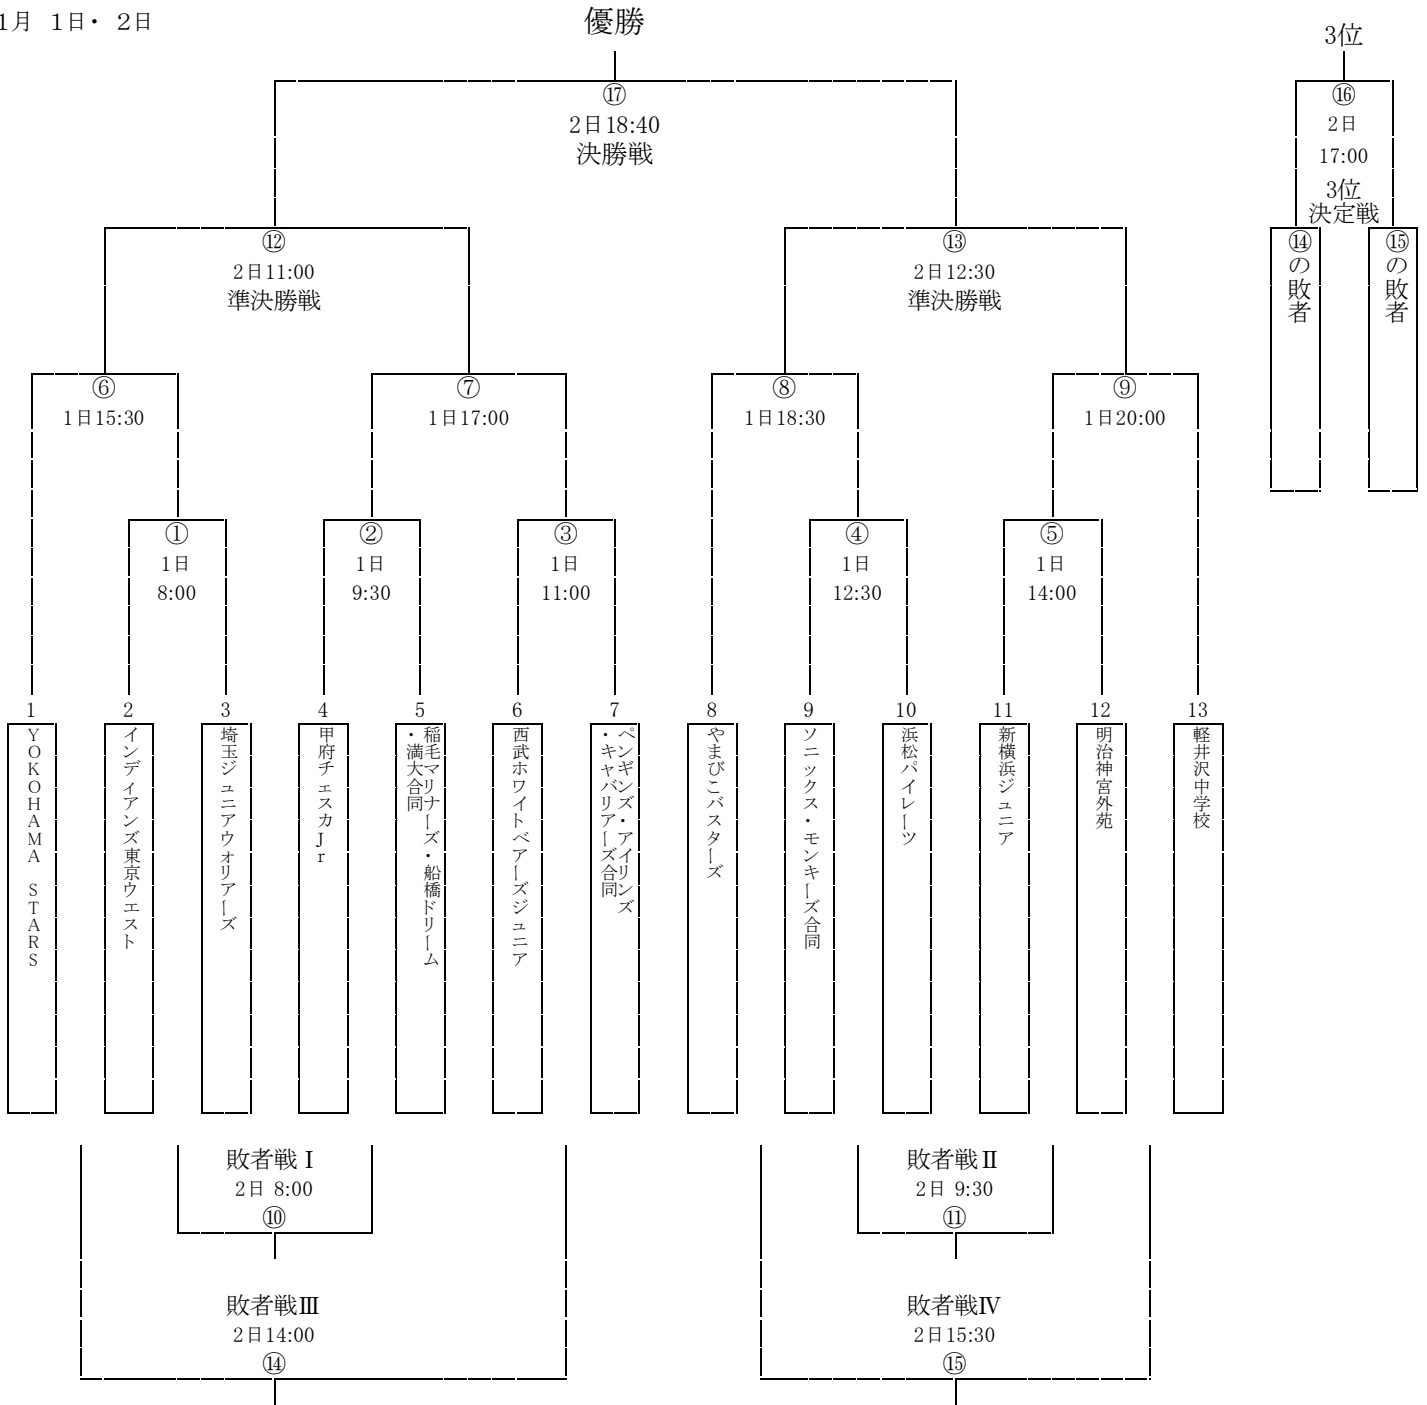

第14回ジュニアアイスホッケー小瀬大会

【中学生の部】

小瀬アイスアリーナ

11月 1日・2日

試合時間

*全試合:正味15分・練習5分・インターバル5分

*各試合終了後製氷 → 練習 → 試合開始

*練習開始時間は、タイムスケジュール通り