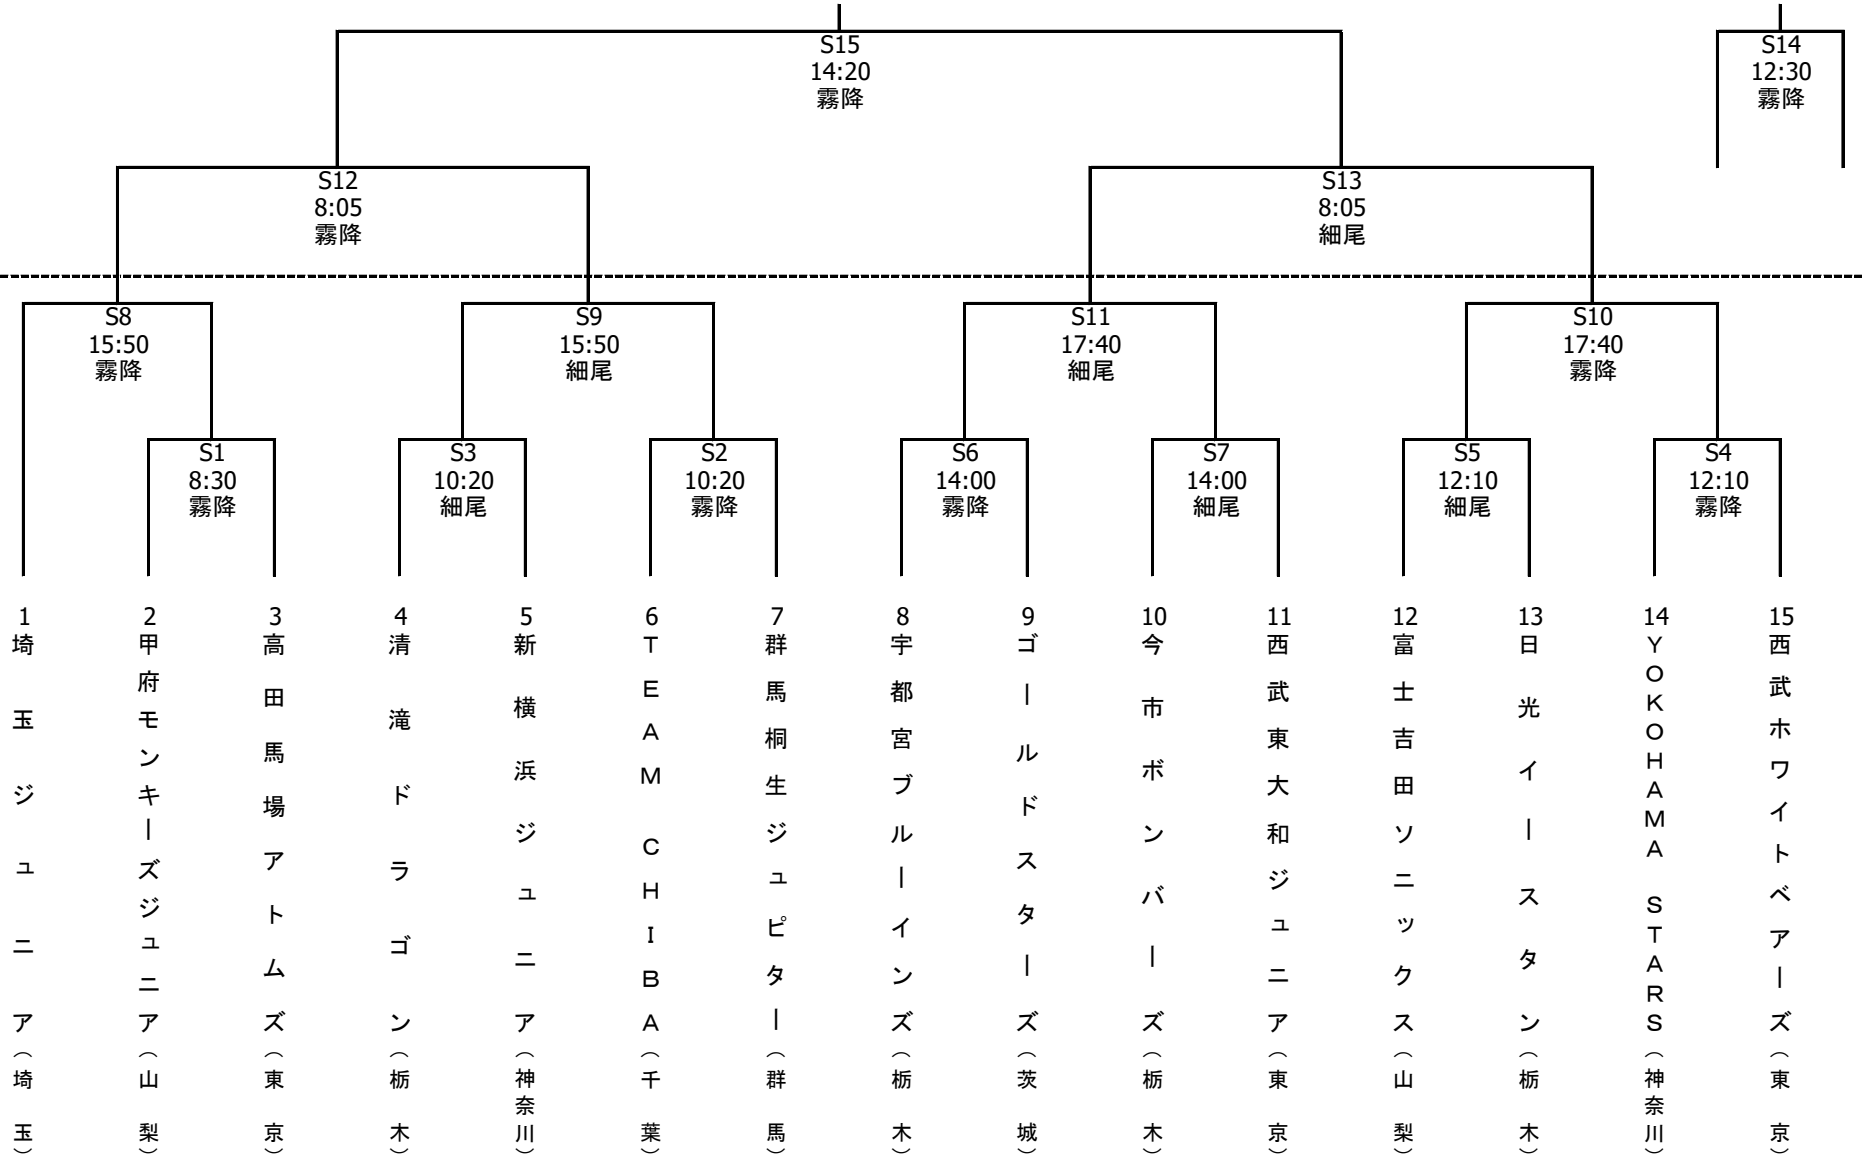

第42回関東少年アイスホッケー選手権大会（小学生）組合せ

ゲーム No.
開始時間
会場

2/12
(日)

2/11
(土)

【競技規則・進行】

練習：5分 競技時間：15分 インターバル：5分 延長：1・2回戦なし 準決勝以降5分S（3on3） GWS：あり ペナルティ：正規 タイムアウト：なし
 進行：練習→競技（1ピリオド終了後整氷）→整氷→練習