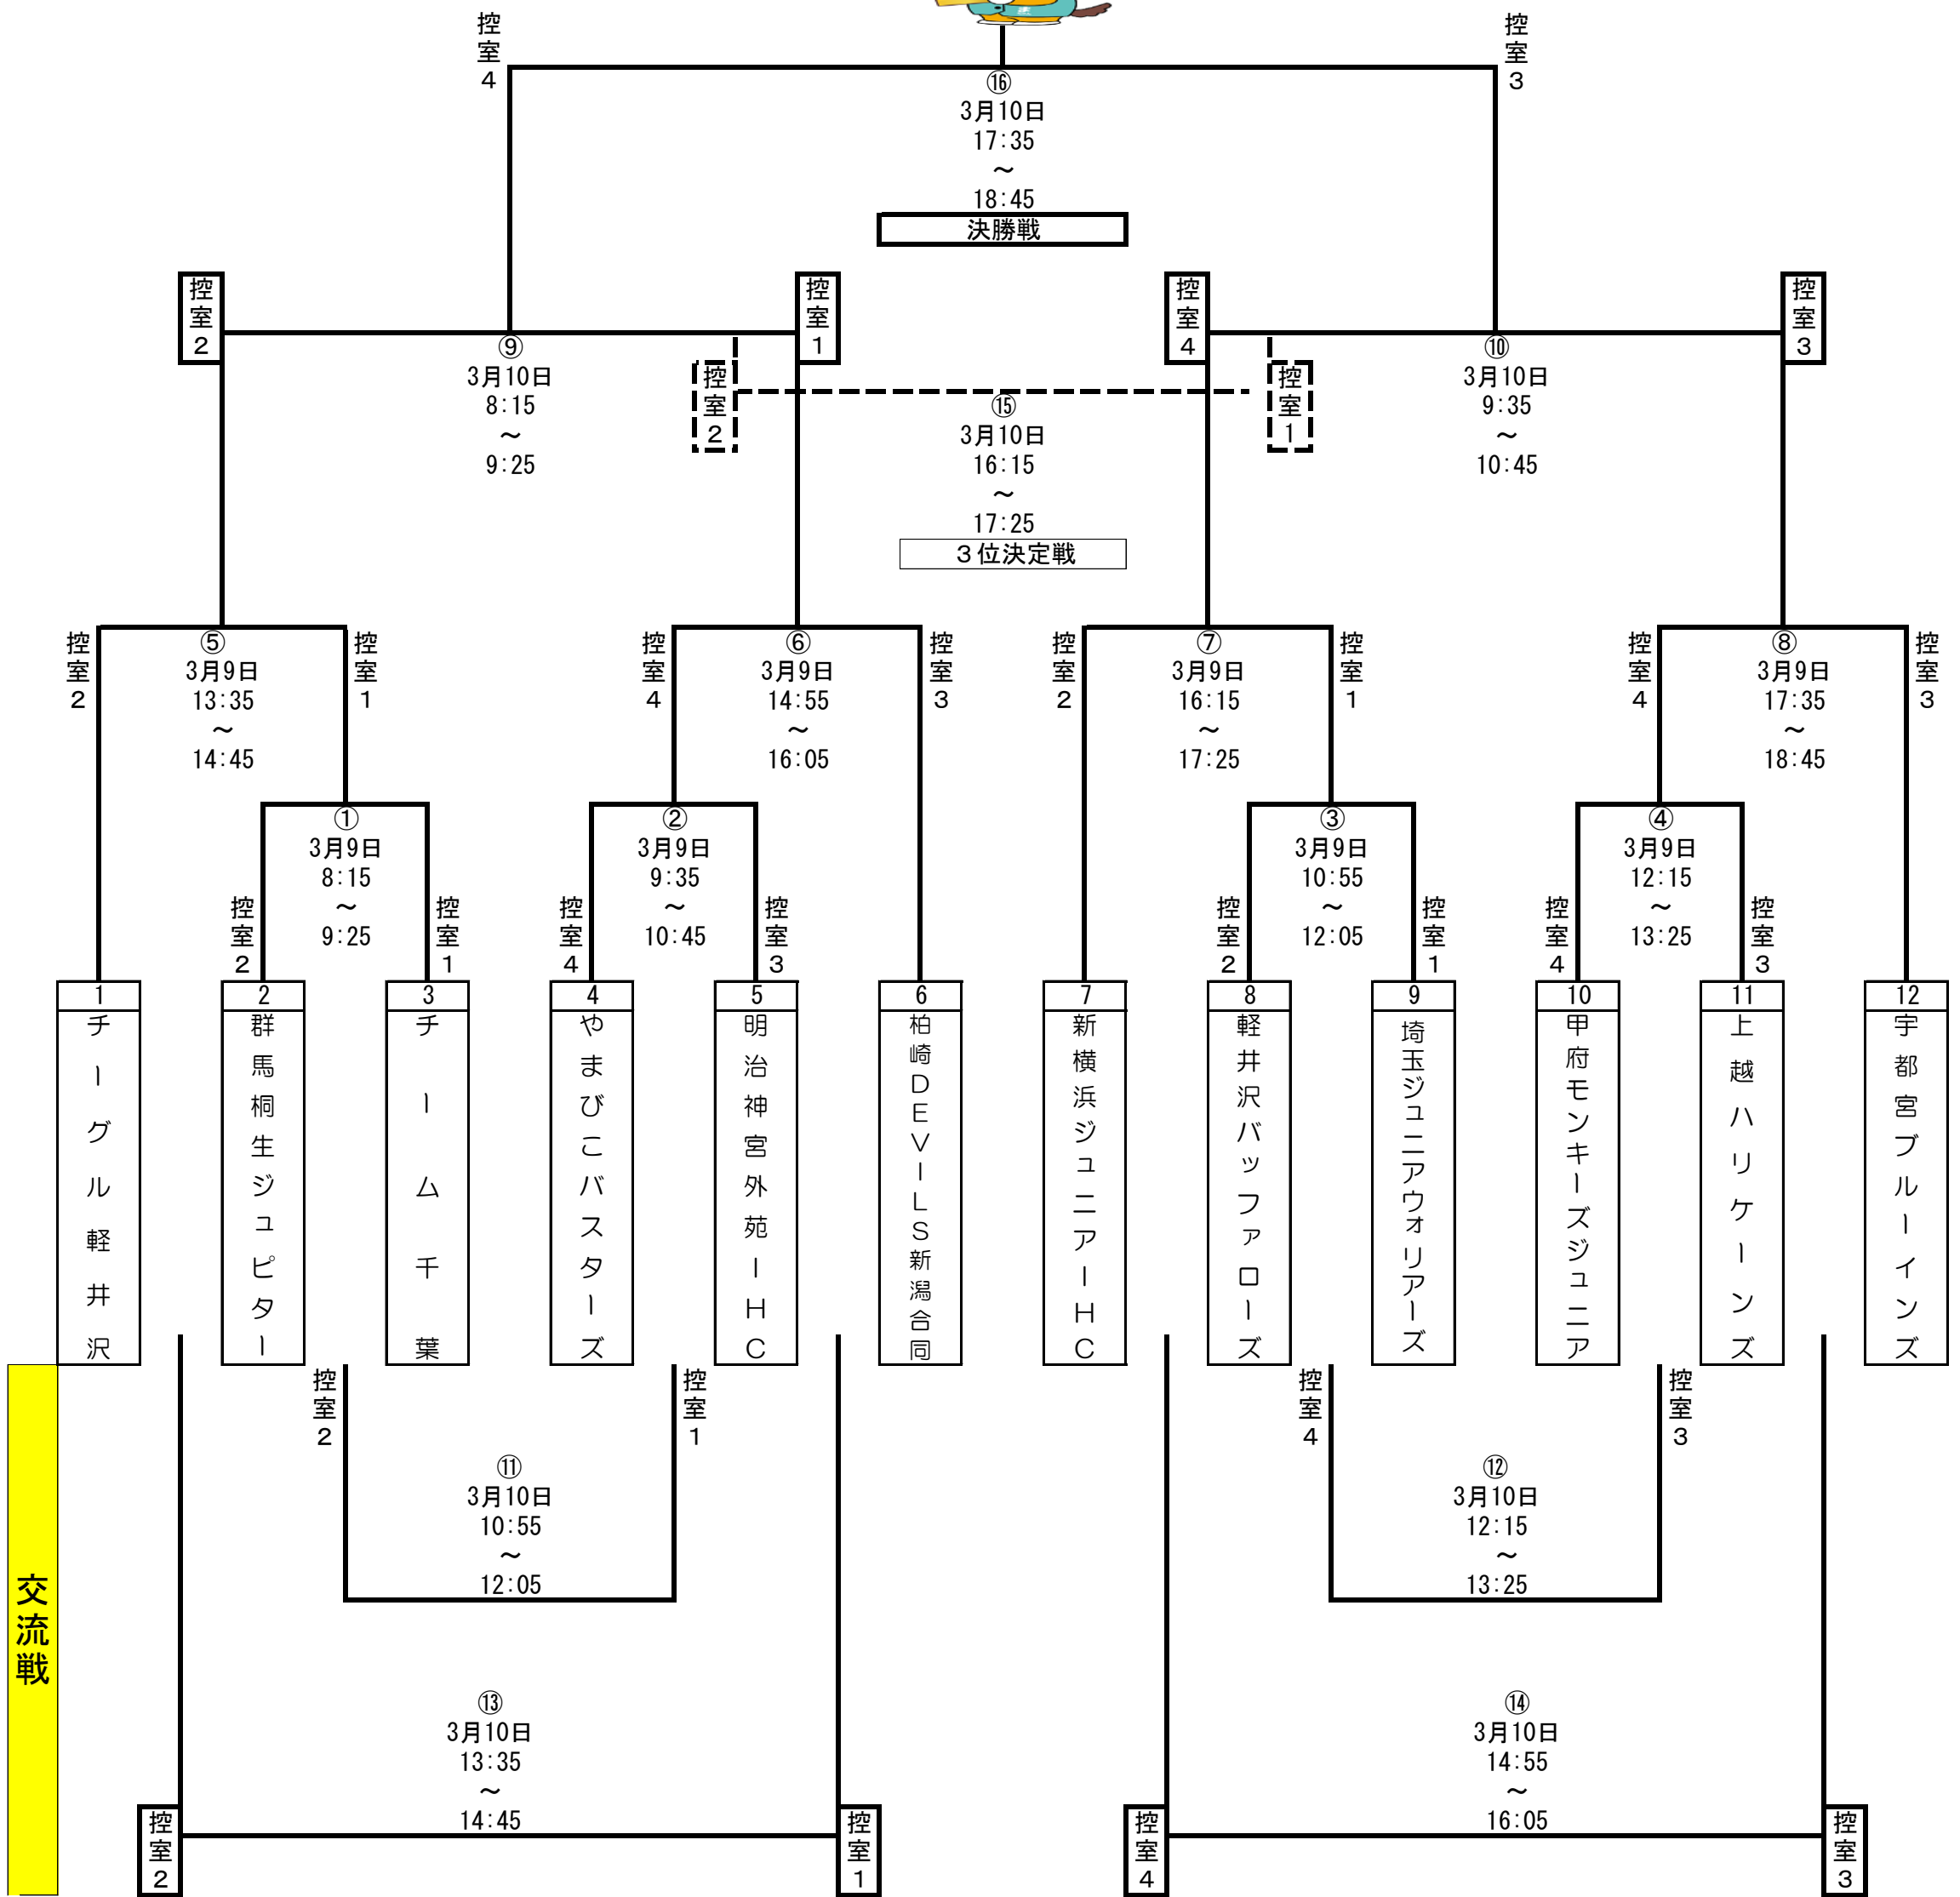

第20回群馬少年親善アイスホッケー大会（小学生高学年の部）

会場：伊香保リンク 屋内第1リンク

トーナメント表の時間は練習開始予定時間です。試合時間は正味12分、練習5分、インターバル5分、製氷は練習前に1回とする。